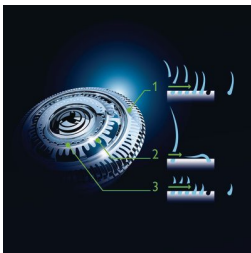

Особенности

Система Jet Clean+

Система Jet Clean+ очищает и смазывает лезвия, а также и заряжает аккумулятор бритвы после каждого использования. Система Jet Clean+ имеет 3 режима очистки: автоматический для нормального использования, экономичный, требующий на 40 % меньше энергии, и интенсивный для полной и тщательной очистки бритвы.

GyroFlex 3D

Головки GyroFlex 3D бритвы плавно повторяют все контуры лица, сводя к минимуму нажим и раздражение кожи.

UltraTrack

Гладкое бритье, снижающее раздражение кожи. Каждая головка оснащена 3 специальными бритвенными кольцами: с прорезями для обычных волос, с каналами для длинных и с отверстиями для короткой щетины.

Система Super Lift&Cut

Встроенная система двойных лезвий электрической бритвы Philips приподнимает волосы, сбривая их максимально близко к поверхности кожи, что обеспечивает более чистое бритье.

Aquatec

Уплотнение Aquatec электробритвы позволяет выбирать наиболее комфортный способ бритья: сухое бритье или освежающее влажное бритье с использованием геля или пены для бритья.

SkinGlide

Бреющая поверхность блока SkinGlide электробритвы с низким коэффициентом трения плавно скользит по коже, обеспечивая особо чистое бритье.