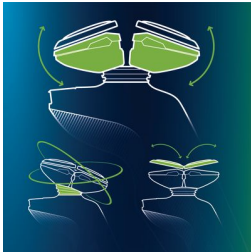

- Удобный корпус с эргономичным захватом обеспечивает точное управление бритвой
- Высокоточный триммер, защищающий кожу
- Насадка-стайлер для бороды с 5 установками длины

Новейшая бритва каждый день

- Система Jet Clean+ очищает и смазывает бритву, также заряжает аккумулятор

GyroFlex 3D

Головки GyroFlex 3D бритвы плавно повторяют все контуры лица, сводя к минимуму нажим и раздражение кожи.

UltraTrack

Гладкое бритье, снижающее раздражение кожи. Каждая головка оснащена 3 специальными бритвенными кольцами: с прорезями для обычных волос, с каналами для длинных и с отверстиями для короткой щетины.