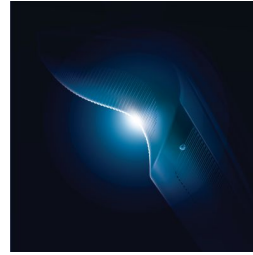

Удобный захват

Удобный корпус с противоскользящим покрытием обеспечивает эргономичный захват, надежный контроль и исключительно чистое бритье.