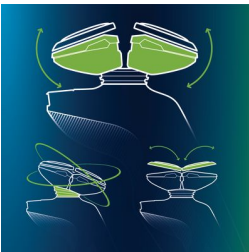

„GyroFlex 3D“ skustuvai

„GyroFlex 3D“ kontūrus atkuriančios barzdaskutės galvutės nematomai prisitaiko prie kiekvieno jūsų veido įlinkio ir sumažina spaudimą ir odos sudirginimą.