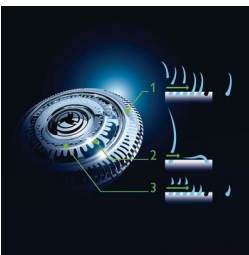

Ypatybės

„Jet Clean +“ sistema

Po kiekvieno naudojimo „Jet Clean+“ sistema nuvalo ir sudrėkina peiliukus, įkrauna akumuliatorių. Yra 3 valymo nustatymai: automatinis – įprastam naudojimui, ekonomiškasis – 40 % mažesniai energijos suvartojimui ir intensyvus – ypač kruopščiam valymui.

„GyroFlex 3D“ skustuvai

„GyroFlex 3D“ kontūrus atkuriančios barzdaskutės galvutės nematomai prisitaiko prie kiekvieno jūsų veido įlinkio ir sumažina spaudimą ir odos sudirginimą.

„UltraTrack“ skustuvo galvutės

Skutimas arčiau plaukelių sumažina odos sudirginimą. Skutimo galvutė turi 3 specialius takelius: angas normaliems; kanalus ilgiems ir priglundusiems bei skylutes trumpiausiems plaukeliams ant jūsų veido.