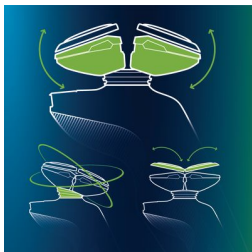

- Ergonomická protiskluzová rukojeť Easy Grip umožňuje přesné ovládání
- Přesný zastříhovač šetrný k pokožce
- Nasazovací nástroj pro úpravu vousů s 5 nastaveními délky

Každý den úplně nové oholení

- Systém Jet Clean+ čistí, promazává a nabíjí holící strojek

Holící strojek GyroFlex 3D

Hlavy holicího strojku GyroFlex 3D sledují všechny obrysy a přizpůsobí se každému záhybu na tváři, což minimalizuje tlak na pokožku a její podráždění.

Holící hlavy UltraTrack

Zajišťuje dokonalé oholení s minimalizací podráždění pokožky. Holící hlavy má 3 speciální dráhy: drážky pro normální vousy; kanálky pro dlouhé nebo přilehlé vousy a otvory pro nejkratší strniště.