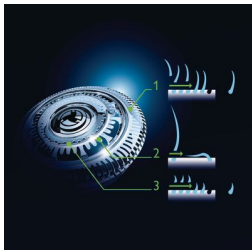

Holící strojek GyroFlex 3D

Hlavy holicího strojku GyroFlex 3D sledují všechny obrysy a přizpůsobí se každému záhybu na tváři, což minimalizuje tlak na pokožku a její podráždění.

Holící hlavy UltraTrack

Zajišťuje dokonalé oholení s minimalizací podráždění pokožky. Holící hlavy má 3 speciální dráhy: drážky pro normální vousy; kanálky pro dlouhé nebo přilehlé vousy a otvory pro nejkratší strniště.

Funkce Super Lift & Cut

Systém s dvojitým břitem, který je součástí holicího strojku Philips, nadvedává vousy pro pohodlné oholení pod úroveň pokožky.

Aquatec

Suché a mokré těsnění Aquatec holicího strojku nabízí možnost volby způsobu holení. Můžete se pohodlně oholit na sucho nebo si dopřát osvěžující mokré holení s využitím gelu nebo pěny pro zvýšené pohodlí pokožky.