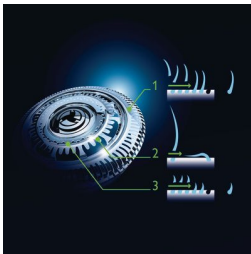

Afeitada con excelente control y precisión

- Empuñadura ergonómica de fácil agarre para un control absoluto
- Recortador de precisión que protege la piel

Un afeitado perfecto todos los días

- El sistema Jet Clean+ limpia, lubrica y carga la afeitadora

asimpleswitch.com

Destacados

Afeitadora GyroFlex 3D

Los cabezales flexibles GyroFlex 3D de la afeitadora se ajustan a los contornos de tu rostro fácilmente y minimizan la presión y la irritación de la piel.

Cabezales UltraTrack

Disfruta de una afeitada al ras con menos irritación. El cabezal de la afeitadora incluye 3 ranuras: para el vello común, canales para los vellos largos o planos, y orificios para barbas cortas.

Tecnología Super Lift & Cut

El sistema de doble cuchilla de la afeitadora eléctrica Philips levanta el vello y lo corta al ras para que disfrutes del mejor afeitado.

Aquatec

El sellado Aquatec en seco y húmedo de la afeitadora eléctrica te permite elegir tu método de afeitado favorito. Puedes afeitarte en seco de forma cómoda u optar por una refrescante afeitada húmeda con gel o espuma para tener una piel más suave.