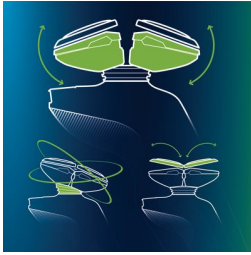

Afeitada con excelente control y precisión

- Empuñadura ergonómica de fácil agarre para un control absoluto
- Recortador de precisión que protege la piel

Un afeitado perfecto todos los días

- El sistema Jet Clean+ limpia, lubrica y carga la afeitadora

asimpleswitch.com

Destacados

Afeitadora GyroFlex 3D

Los cabezales flexibles GyroFlex 3D de la afeitadora se ajustan a los contornos de tu rostro fácilmente y minimizan la presión y la irritación de la piel.

Cabezales UltraTrack

Disfruta de una afeitada al ras con menos irritación. El cabezal de la afeitadora incluye 3 ranuras: para el vello común, canales para los vellos largos o planos, y orificios para barbas cortas.