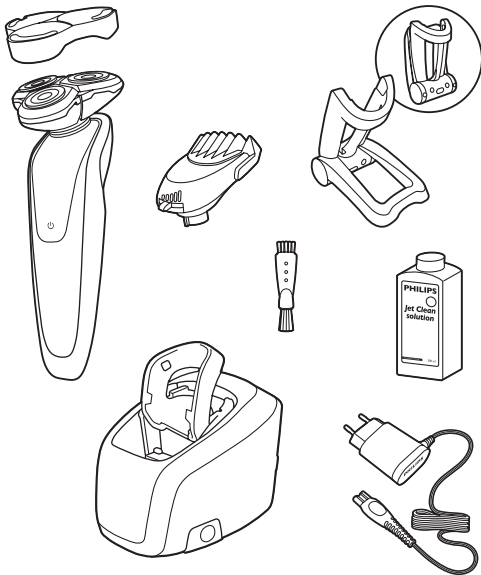

Quick Start Guide / Guide de démarrage rapide

SensoTouch3D

Charging in charging stand / Recharge sur le socle

Shaving/Rasage

Trimming/Taille

PHILIPS

Using the Jet Clean System/Utilisation du système JetClean