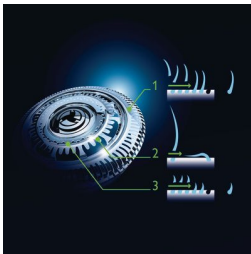

Testine UltraTrack

Per una rasatura precisa e meno irritazioni. La testina di rasatura è dotata di 3 guide specifiche: scanalature per peli normali; fessure per peli lunghi e sottili e fori per i peli più corti.