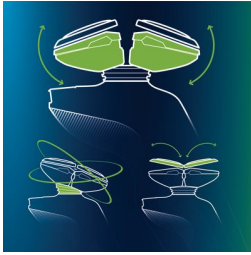

### radarsi con controllo e precisione

- impugnatura easy grip ergonomica per il massimo controllo
- "trimmer di precisione, delicato sulla pelle"

asimpleswitch.com

asimpleswitch.com

## Rasoio GyroFlex 3D

Le testine GyroFlex 3D del rasoio seguono le linee del viso e si adattano perfettamente ad ogni curva del volto riducendo al minimo la pressione e le irritazioni cutanee.