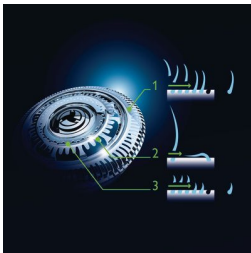

Épouse parfaitement les courbes de votre visage

- Le système GyroFlex 3D de Philips épouse facilement les courbes de la peau.

Incroyablement délicat

- Les têtes UltraTrack rasent tous les poils en quelques mouvements.
- Rasoirs avec technologie Super Lift & Cut

Profitez d'un contrôle et d'une maîtrise parfaite.

- Le manche ergonomique permet une bonne prise en main pour plus de contrôle.
- Tondeuse de précision douce pour la peau

asimpleswitch.com

asimpleswitch.com

Caractéristiques

Rasoir GyroFlex 3D

Les têtes GyroFlex 3D de ce rasoir collent aux lignes de votre visage pour atténuer la pression et les risques d'irritation.

Têtes de rasoir UltraTrack

Bénéficiez d'un rasage de près sans risque d'irritation grâce aux 3 pistes de rasoir spécifiques, à savoir des fentes pour les poils normaux, des canaux pour les poils longs et des trous pour les poils très courts.

Système Super Lift & Cut

Le système à deux lames intégré à votre rasoir électrique Philips soulève les poils pour une coupe confortable sous le niveau de la peau et un rasage de très près.

Aquatec

Le système d'étanchéité Aquatec de ce rasoir électrique vous laisse le choix de votre rasage, que vous préférez un rasage à sec confortable ou un rasage humide rafraîchissant avec application de gel ou de mousse de rasage pour encore plus de douceur.