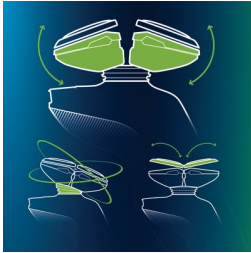

Caractéristiques

Rasoir GyroFlex 3D

Les têtes GyroFlex 3D de ce rasoir collent aux lignes de votre visage pour atténuer la pression et les risques d'irritation.

Têtes de rasoir UltraTrack

Bénéficiez d'un rasage de près sans risque d'irritation grâce aux 3 pistes de rasoir spécifiques, à savoir des fentes pour les poils normaux, des canaux pour les poils longs et des trous pour les poils très courts.