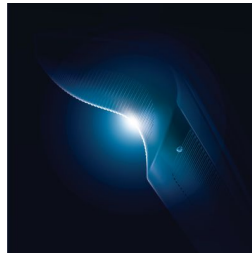

Épouse parfaitement les courbes de votre visage

- Le système GyroFlex 3D de Philips épouse facilement les courbes de la peau.

Incroyablement délicat

- Les têtes UltraTrack rasent tous les poils en quelques mouvements.
- Rasoirs avec technologie Super Lift & Cut

Caractéristiques

Rasoir GyroFlex 3D

Les têtes GyroFlex 3D de ce rasoir collent aux lignes de votre visage pour atténuer la pression et les risques d'irritation.

Têtes de rasoir UltraTrack

Bénéficiez d'un rasage de près sans risque d'irritation grâce aux 3 pistes de rasoir spécifiques, à savoir des fentes pour les poils normaux, des canaux pour les poils longs et des trous pour les poils très courts.

Système Super Lift & Cut

Le système à deux lames intégré à votre rasoir électrique Philips soulève les poils pour une coupe confortable sous le niveau de la peau et un rasage de très près.

Aquatec

Le système d'étanchéité Aquatec de ce rasoir électrique vous laisse le choix de votre rasage, que vous préférez un rasage à sec confortable ou un rasage humide rafraîchissant avec application de gel ou de mousse de rasage pour encore plus de douceur.

SkinGlide

La surface de rasage SkinGlide de ce rasoir électrique à faible coefficient de frottement glisse facilement sur votre peau, pour un rasage de près.

Manche ergonomique

Le manche ergonomique de ce rasoir est recouvert d'un revêtement antidérapant, ce qui assure un meilleur contrôle et une précision accrue.