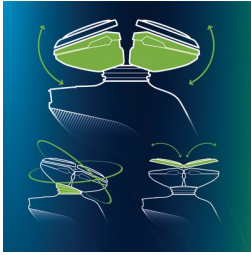

Afeitada con excelente control y precisión

- Empuñadura ergonómica de fácil agarre para un control absoluto
- Recortador de precisión que protege la piel

asimpleswitch.com

Destacados

Afeitadora GyroFlex 3D

Los cabezales flexibles GyroFlex 3D de la afeitadora se ajustan a los contornos de tu rostro fácilmente y minimizan la presión y la irritación de la piel.

Cabezales UltraTrack

Disfruta de una afeitada al ras con menos irritación. El cabezal de la afeitadora incluye 3 ranuras: para el vello común, canales para los vellos largos o planos, y orificios para barbas cortas.

Tecnología Super Lift & Cut

El sistema de doble cuchilla de la afeitadora eléctrica Philips levanta el vello y lo corta al ras para que disfrutes del mejor afeitado.

Aquatec

El sellado Aquatec en seco y húmedo de la afeitadora eléctrica te permite elegir tu método de afeitado favorito. Puedes afeitarte en seco de forma cómoda u optar por una refrescante afeitada húmeda con gel o espuma para tener una piel más suave.