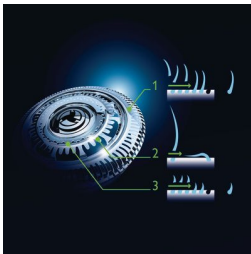

Sigue los contornos de tu rostro

- El sistema GyroFlex 3D de Philips se ajusta perfectamente a todas las curvas

Para una afeitada realmente suave

- Los cabezales UltraTrack atrapan todos los vellos en pocas pasadas
- Afeitadoras con tecnología Super Lift&Cut

Afeitada con excelente control y precisión

- Empuñadura ergonómica de fácil agarre para un control absoluto
- Recortador de precisión que protege la piel

asimpleswitch.com

Destacados

Afeitadora GyroFlex 3D

Los cabezales flexibles GyroFlex 3D de la afeitadora se ajustan a los contornos de tu rostro fácilmente y minimizan la presión y la irritación de la piel.

Cabezales UltraTrack

Disfruta de una afeitada al ras con menos irritación. El cabezal de la afeitadora incluye 3 ranuras: para el vello común, canales para los vellos largos o planos, y orificios para barbas cortas.

Tecnología Super Lift & Cut

El sistema de doble cuchilla de la afeitadora eléctrica Philips levanta el vello y lo corta al ras para que disfrutes del mejor afeitado.

Aquatec

El sellado Aquatec en seco y húmedo de la afeitadora eléctrica te permite elegir tu método de afeitado favorito. Puedes afeitarte en seco de forma cómoda u optar por una refrescante afeitada húmeda con gel o espuma para tener una piel más suave.