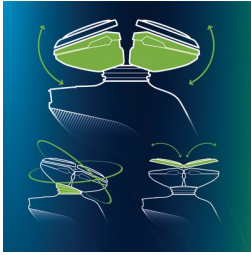

### **Afeitada con excelente control y precisión**

- Empuñadura ergonómica de fácil agarre para un control absoluto
- Recortador de precisión que protege la piel

asimpleswitch.com

## Afeitadora GyroFlex 3D

Los cabezales flexibles GyroFlex 3D de la afeitadora se ajustan a los contornos de tu rostro fácilmente y minimizan la presión y la irritación de la piel.