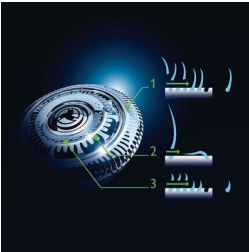

Sigue los contornos de tu rostro

- El sistema GyroFlex 3D de Philips se ajusta perfectamente a todas las curvas

Para una afeitada realmente suave

- Los cabezales UltraTrack atrapan todos los vellos en pocas pasadas
- Las afeitadoras SensoTouch tienen el exclusivo sistema Super Lift&Cut

Afeitada con excelente control y precisión

- Empuñadura ergonómica de fácil agarre para un control absoluto
- Recortador de precisión que protege la piel

asimpleswitch.com

Destacados

Afeitadora GyroFlex 3D

Los cabezales flexibles GyroFlex 3D de la afeitadora se ajustan a los contornos de tu rostro fácilmente y minimizan la presión y la irritación de la piel.

Cabezales UltraTrack

Disfruta de una afeitada al ras con menos irritación. El cabezal de la afeitadora incluye 3 ranuras: para el vello común, canales para los vellos largos o planos, y orificios para barbas cortas.

Tecnología Super Lift & Cut

El sistema de doble cuchilla de la afeitadora eléctrica Philips levanta el vello y lo corta al ras para que disfrutes del mejor afeitado.

Aquatec

El sellado Aquatec en seco y húmedo de la afeitadora eléctrica te permite elegir tu método de afeitado favorito. Puedes afeitarte en seco de forma cómoda u optar por una refrescante afeitada húmeda con gel o espuma para tener una piel más suave.