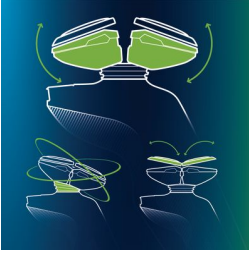

Afeitada con excelente control y precisión

- Empuñadura ergonómica de fácil agarre para un control absoluto
- Recortador de precisión que protege la piel

asimpleswitch.com

Destacados

Afeitadora GyroFlex 3D

Los cabezales flexibles GyroFlex 3D de la afeitadora se ajustan a los contornos de tu rostro fácilmente y minimizan la presión y la irritación de la piel.

Cabezales UltraTrack

Disfruta de una afeitada al ras con menos irritación. El cabezal de la afeitadora incluye 3 ranuras: para el vello común, canales para los vellos largos o planos, y orificios para barbas cortas.

Tecnología Super Lift & Cut

El sistema de doble cuchilla de la afeitadora eléctrica Philips levanta el vello y lo corta al ras para que disfrutes del mejor afeitado.

Aquatec

El sellado Aquatec en seco y húmedo de la afeitadora eléctrica te permite elegir tu método de afeitado favorito. Puedes afeitarte en seco de forma cómoda u optar por una refrescante afeitada húmeda con gel o espuma para tener una piel más suave.