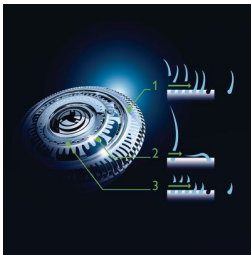

Épouse parfaitement les courbes de votre visage

- Le système GyroFlex 3D de Philips épouse facilement les courbes de la peau.

Incroyablement délicat

- Les têtes UltraTrack rasent tous les poils en quelques mouvements.
- Rasoirs avec technologie Super Lift & Cut

Profitez d'un contrôle et d'une maîtrise parfaite.

- Le manche ergonomique permet une bonne prise en main pour plus de contrôle.
- Tondeuse de précision douce pour la peau

asimpleswitch.com

Caractéristiques

Rasoir GyroFlex 3D

Les têtes GyroFlex 3D de ce rasoir collent aux lignes de votre visage pour atténuer la pression et les risques d'irritation.

Têtes de rasoir UltraTrack

Bénéficiez d'un rasage de près sans risque d'irritation grâce aux 3 pistes de rasoir spécifiques, à savoir des fentes pour les poils normaux, des canaux pour les poils longs et des trous pour les poils très courts.

Système Super Lift & Cut

Le système à deux lames intégré à votre rasoir électrique Philips soulève les poils pour une coupe confortable sous le niveau de la peau et un rasage de très près.

Aquatec

Le système d'étanchéité Aquatec de ce rasoir électrique vous laisse le choix de votre rasage, que vous préférez un rasage à sec confortable ou un rasage humide rafraîchissant avec application de gel ou de mousse de rasage pour encore plus de douceur.