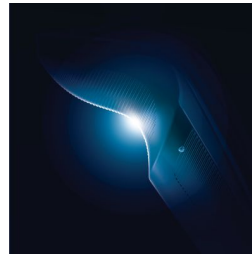

Rasoir GyroFlex 3D

Les têtes GyroFlex 3D de ce rasoir collent aux lignes de votre visage pour atténuer la pression et les risques d'irritation.

Têtes de rasoir UltraTrack

Bénéficiez d'un rasage de près sans risque d'irritation grâce aux 3 pistes de rasoir spécifiques, à savoir des fentes pour les poils normaux, des canaux pour les poils longs et des trous pour les poils très courts.

Système Super Lift & Cut

Le système à deux lames intégré à votre rasoir électrique Philips soulève les poils pour une coupe confortable sous le niveau de la peau et un rasage de très près.

Aquatec

Le système d'étanchéité Aquatec de ce rasoir électrique vous laisse le choix de votre rasage, que vous préférez un rasage à sec confortable ou un rasage humide rafraîchissant avec application de gel ou de mousse de rasage pour encore plus de douceur.

SkinGlide

La surface de rasage SkinGlide de ce rasoir électrique à faible coefficient de frottement glisse facilement sur votre peau, pour un rasage de près.

Manche ergonomique

Le manche ergonomique de ce rasoir est recouvert d'un revêtement antidérapant, ce qui assure un meilleur contrôle et une précision accrue.