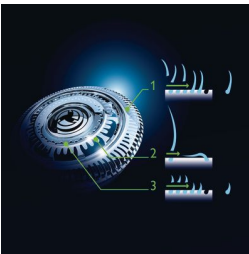

Cabezales UltraTrack

Disfruta de una afeitada al ras con menos irritación. El cabezal de la afeitadora incluye 3 ranuras: para el vello común, canales para los vellos largos o planos, y orificios para barbas cortas.