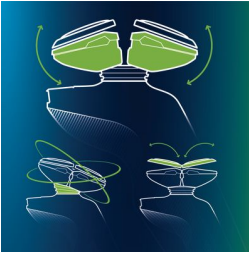

## Afeitadora GyroFlex 3D

Los cabezales flexibles GyroFlex 3D de la afeitadora se ajustan a los contornos de tu rostro fácilmente y minimizan la presión y la irritación de la piel.