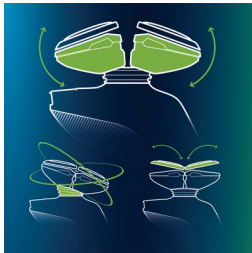

Elektrický holící strojek, který pečuje o vaši pokožku

- Těsnění Aquatec umožňuje pohodlné suché i osvěžující mokré holení
- Hladký systém SkinGlide s nízkým třením minimalizující podráždění

Dokonalé ovládání a přesnost při holení

- Ergonomická protiskluzová rukojeť Easy Grip umožňuje přesné ovládání
- Přesný zastříhovač šetrný k pokožce

asimpleswitch.com

Přednosti

Holicí strojek GyroFlex 3D

Hlavy holicího strojku GyroFlex 3D sledují všechny obrysy a přizpůsobí se každému záhybu na tváři, což minimalizuje tlak na pokožku a její podráždění.