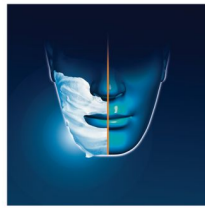

Sigue los contornos únicos del rostro

- El sistema GyroFlex 2D se ajusta fácilmente a cada curva

Afeitado increíblemente suave

- Afeitadoras SensoTouch con tecnología Acción Súper Levanta y Corta

La afeitadora que se preocupa por tu piel

- Sellado Aquatec: un afeitado seco confortable y un afeitado húmedo refrescante
- Sistema SkinGlide suave sin fricción para minimizar la irritación

Sustitución sencilla

- Fácil montaje

Destacados

GyroFlex 2D

El sistema de seguimiento de los contornos GyroFlex 2D se ajusta fácilmente a cada curva de la cara, minimizando la presión y la irritación para un afeitado apurado.

Sistema Súper Levanta y Corta

El sistema de doble cuchilla integrado en nuestras afeitadoras eléctricas levanta el pelo para cortarlo por debajo del nivel de la piel para un afeitado más apurado.

Aquatec

El sellado en seco o en húmedo Aquatec te permite elegir cómo prefieres afeitarte. Puedes disfrutar de un cómodo afeitado seco o un refrescante afeitado húmedo con gel o espuma para conseguir la máxima comodidad en tu piel.