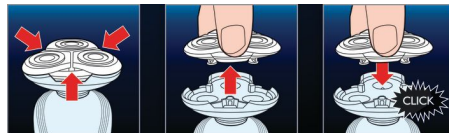

- Sellado Aquatec: un afeitado seco confortable y un afeitado húmedo refrescante
- Sistema SkinGlide suave sin fricción para minimizar la irritación

Sustitución sencilla

- Fácil montaje

Destacados

GyroFlex 2D

El sistema de seguimiento de los contornos GyroFlex 2D se ajusta fácilmente a cada curva de la cara, minimizando la presión y la irritación para un afeitado apurado.

Sistema Súper Levanta y Corta

El sistema de doble cuchilla integrado en nuestras afeitadoras eléctricas levanta el pelo para cortarlo por debajo del nivel de la piel para un afeitado más apurado.

Aquatec

El sellado en seco o en húmedo Aquatec te permite elegir cómo prefieres afeitarte. Puedes disfrutar de un cómodo afeitado seco o un refrescante afeitado húmedo con gel o espuma para conseguir la máxima comodidad en tu piel.

SkinGlide

Con SkinGlide la máquina de afeitar se desliza suavemente por tu cara para un afeitado apurado y fácil.

Fácil montaje

Renueva fácilmente tu unidad de afeitado gracias al sistema de fácil montaje.