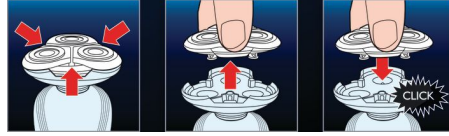

Özellikler

SensoTouch 2D ile uyumlu

RQ11 yedek başlıklar, SensoTouch 2D (RQ11xx) tıraş makineleri ile uyumludur.

GyroFlex 2D

Tıraş makinesinin GyroFlex 2D yüz hattı izleme sistemi yüzünüzün kıvrımlarına kolayca uyum sağlayarak ve tahrişi en aza indirerek pürüzsüz tıraş olanağı sunar.

Süper Kaldır ve Kes hareketi

Philips elektrikli tıraş makinesinde bulunan çift bıçak sistemi, daha yakından tıraş etmek için sakalı kaldırıp cilt seviyesinden keser.

Aquatec

Aquatec ıslak ve kuru elektrikli tıraş makinesi, nasıl tıraş olmak istediğinizi seçme imkanı sunar. Rahat bir kuru tıraşı veya ekstra cilt rahatlığı için tıraş jeli veya köpüğü kullanarak ferahlatıcı ıslak tıraşı tercih edebilirsiniz.

SkinGlide

Elektrikli tıraş makinesinin sürtünmeyi azaltan SkinGlide tıraş başlıklarını cildinizde kolayca kayarak pürüzsüz tıraş olanağı sağlar.

Kolay kapatma ve açma

Dökülen kılları süpürmek için dahili temizleme fırçasını kullanmak üzere Philips tıraş makinenizin başlığını çıkarın.