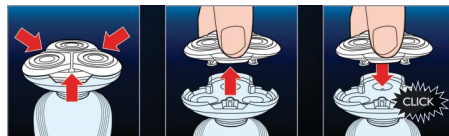

Reemplazo simple

- Fácil de extraer y de colocar

Destacados

Compatible con SensoTouch 2D

Los cabezales de repuesto RQ11 son compatibles con las afeitadoras SensoTouch 2D (RQ11xx).

GyroFlex 2D

La afeitadora con sistema GyroFlex 2D sigue los contornos de tu rostro y reduce la presión y la irritación para ofrecerte una afeitada al ras.

Tecnología Super Lift & Cut

El sistema de doble cuchilla de la afeitadora eléctrica Philips levanta el vello y lo corta al ras para que disfrutes del mejor afeitado.

Aquatec

El sellado Aquatec en seco y húmedo de la afeitadora eléctrica te permite elegir tu método de afeitado favorito. Puedes afeitarte en seco de forma cómoda u optar por una refrescante afeitada húmeda con gel o espuma para tener una piel más suave.

SkinGlide

La superficie para el afeitado de la afeitadora eléctrica con sistema SkinGlide que minimiza la fricción se desliza suavemente por la piel para lograr una afeitada al ras fácilmente.

Fácil de extraer y de colocar