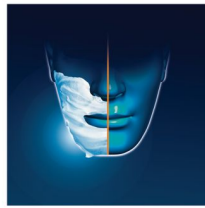

Reemplazo simple

- Fácil de extraer y de colocar

Destacados

Compatible con SensoTouch 2D

Los cabezales de repuesto RQ11 son compatibles con las afeitadoras SensoTouch 2D (RQ11xx).

GyroFlex 2D

La afeitadora con sistema GyroFlex 2D sigue los contornos de tu rostro y reduce la presión y la irritación para ofrecerte una afeitada al ras.

Tecnología Super Lift & Cut

El sistema de doble cuchilla de la afeitadora eléctrica Philips levanta el vello y lo corta al ras para que disfrutes del mejor afeitado.

Aquatec

El sellado Aquatec en seco y húmedo de la afeitadora eléctrica te permite elegir tu método de afeitado favorito. Puedes afeitarte en seco de forma cómoda u optar por una refrescante afeitada húmeda con gel o espuma para tener una piel más suave.

SkinGlide

La superficie para el afeitado de la afeitadora eléctrica con sistema SkinGlide que minimiza la fricción se desliza suavemente por la piel para lograr una afeitada al ras fácilmente.

Fácil de extraer y de colocar