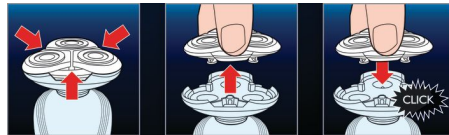

Facile à remplacer

- Clipsage et déclipsage faciles

Points forts

Compatible SensoTouch 2D

Les têtes de rechange RQ11 sont compatibles avec les rasoirs SensoTouch 2D (RQ11xx).

GyroFlex 2D

Le système de suivi des contours GyroFlex 2D du rasoir s'adapte parfaitement aux courbes du visage pour un rasage de près avec moins de pression et moins d'irritations.

Système Super Lift&Cut

Le système à double lame du rasoir électrique Philips soulève les poils afin de les couper au plus près.

Aquatec

Le système Aquatec 100 % étanche du rasoir électrique vous permet de vous raser tout en douceur sur peau sèche ou d'utiliser un gel ou une mousse à raser sur peau humide pour encore plus de confort.

SkinGlide

La surface anti-frottement du système SkinGlide glisse en douceur sur votre peau, pour un rasage au plus près.

Clipsage et déclipsage faciles

Ouvrez simplement la tête de votre rasoir Philips et éliminez les poils à l'aide de la brosse de nettoyage incluse.