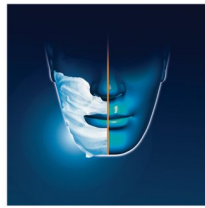

Un rasoir respectueux de votre peau

- Système 100 % étanche Aquatec pour un rasage confortable à sec ou rafraîchissant sur peau humide
- Système SkinGlide anti-frottement pour plus de douceur et moins d'irritations

Facile à remplacer

- Clipsage et déclipsage faciles

Points forts

Compatible SensoTouch 2D

Les têtes de rechange RQ11 sont compatibles avec les rasoirs SensoTouch 2D (RQ11xx).

GyroFlex 2D

Le système de suivi des contours GyroFlex 2D du rasoir s'adapte parfaitement aux courbes du visage pour un rasage de près avec moins de pression et moins d'irritations.

Système Super Lift&Cut

Le système à double lame du rasoir électrique Philips soulève les poils afin de les couper au plus près.

Aquatec

Le système Aquatec 100 % étanche du rasoir électrique vous permet de vous raser tout en douceur sur peau sèche ou d'utiliser un gel ou une mousse à raser sur peau humide pour encore plus de confort.