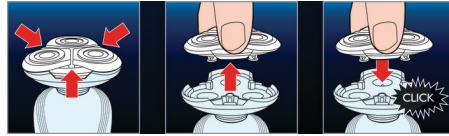

Kohokohdat

Tekniset tiedot

SensoTouch 2D -yhteensopiva

RQ11-vaihtoterät ovat yhteensopivia SensoTouch 2D (RQ11xx) -parranajokoneiden kanssa.

GyroFlex 2D

GyroFlex 2D -järjestelmä myötäilee kasvojen muotoja tarkasti ja vähentää painetta sekä ihoärsytystä.

Super Lift & Cut -tekniikka

Philips-sähköparranajokoneen kaksoisteräjärjestelmä nostaa partakarvat ja leikkaa ne miellyttävästi ja tarkasti.

Aquatec

Sähköparranajokoneen Aquatec Wet & Dry -tiivistyksen ansiosta voit valita miellyttävän kuiva-ajon tai virkistävän märkäajon. Parranajogeelin tai partavaahdon käyttäminen lisää miellyttävää tuntemusta iholla.

SkinGlide

Sähköparranajokoneen kitkaa vähentävä SkinGlide-ajopinta liukuu pehmeästi iholla ja takaa tarkan ajotuloksen helposti.

Helppo irrottaa ja kiinnittää

Napsauta Philips-parranajokoneen pää auki ja käytä mukana tulevaa puhdistusharjaa irtokarvojen poistamiseen.