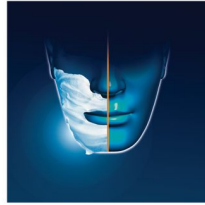

Kohokohdat

Tekniset tiedot

SensoTouch 2D -yhteensopiva

RQ11-vaihtoterät ovat yhteensopivia SensoTouch 2D (RQ11xx) -parranajokoneiden kanssa.

GyroFlex 2D

GyroFlex 2D -järjestelmä myötäilee kasvojen muotoja tarkasti ja vähentää painetta sekä ihoärsytystä.

Super Lift & Cut -tekniikka

Philips-sähköparranajokoneen kaksoisteräjärjestelmä nostaa partakarvat ja leikkaa ne miellyttävästi ja tarkasti.

Aquatec

Sähköparranajokoneen Aquatec Wet & Dry -tiivistyksen ansiosta voit valita miellyttävän kuiva-ajon tai virkistävän märkäajon. Parranajogeelin tai partavaahdon käyttäminen lisää miellyttävää tuntemusta iholla.

SkinGlide

Sähköparranajokoneen kitkaa vähentävä SkinGlide-ajopinta liukuu pehmeästi iholla ja takaa tarkan ajotuloksen helposti.

Helppo irrottaa ja kiinnittää

Napsauta Philips-parranajokoneen pää auki ja käytä mukana tulevaa puhdistusharjaa irtokarvojen poistamiseen.

Ajopäät

Sopii malleihin: SensoTouch 2D (RQ11xx)

Ajopäitä pakkauksessa: 1