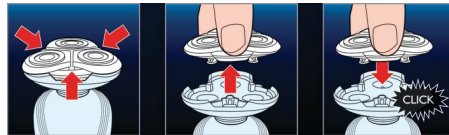

Einfaches Ersetzen

- Einfaches Abnehmen und Aufsetzen

Besonderheiten

Kompatibel mit SensoTouch 2D

RQ11 Ersatzscherköpfe sind mit SensoTouch 2D Rasierern (RQ11xx) kompatibel.

GyroFlex 2D

Das GyroFlex 2D-Konturenanpassungssystem des Rasierers passt sich ganz leicht den Gesichtskonturen an, für eine gründliche Rasur mit wenig Druck und minimaler Hautirritation.

Super Lift & Cut-Technologie

Das im Philips Elektrorasierer integrierte 2-Klingen-System hebt das Haar leicht an und schneidet es für eine gründliche Rasur direkt an der Hautoberfläche ab.

Aquatec

Dank der Aquatec Wet & Dry-Versiegelung des Elektrorasierers können Sie sowohl eine sanfte Trocken- als auch mit Rasiergel oder besonders hautschonendem Schaum eine erfrischende Nassrasur durchführen.

SkinGlide

Die reibungsarme SkinGlide-Rasierfläche des Elektrorasierers gleitet sanft über Ihre Haut und bietet eine besonders gründliche Rasur.

Einfaches Abnehmen und Aufsetzen

Öffnen Sie einfach den Scherkopf Ihres Philips Rasierers, und verwenden Sie die mitgelieferte Reinigungsbürste, um die losen Haare zu entfernen.