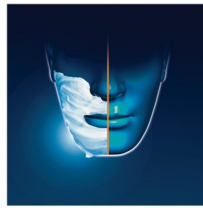

Einfaches Ersetzen

- Einfaches Abnehmen und Aufsetzen

Besonderheiten

Kompatibel mit SensoTouch 2D

RQ11 Ersatzscherköpfe sind mit SensoTouch 2D Rasierern (RQ11xx) kompatibel.

GyroFlex 2D

Das GyroFlex 2D-Konturenanpassungssystem des Rasierers passt sich ganz leicht den Gesichtskonturen an, für eine gründliche Rasur mit wenig Druck und minimaler Hautirritation.

Super Lift & Cut-Technologie

Das im Philips Elektrorasierer integrierte 2-Klingen-System hebt das Haar leicht an und schneidet es für eine gründliche Rasur direkt an der Hautoberfläche ab.

Aquatec

Dank der Aquatec Wet & Dry-Versiegelung des Elektrorasierers können Sie sowohl eine sanfte Trocken- als auch mit Rasiergel oder besonders hautschonendem Schaum eine erfrischende Nassrasur durchführen.