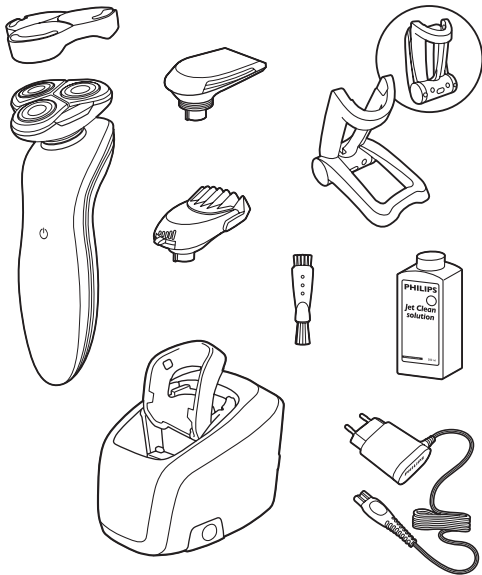

Quick Start Guide / Guide de démarrage rapide

SensoTouch2D

Charging in charging stand / Recharge sur le socle

Shaving/Rasage

Trimming/Taille

PHILIPS

Using the jet clean system/Utilisation du système Jet Clean