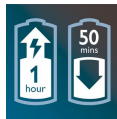

Přednosti

GyroFlex 2D

GyroFlex 2D pro kopírování obrysů tváře se přizpůsobí každé křivce a snižuje tlak a podráždění.

DualPrecision

Hlavy DualPrecision mají držáky pro oholení normálních vousů a otvory pro holení i toho nejkratšího strniště.