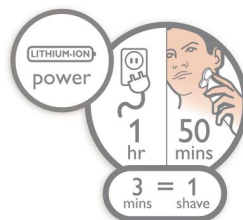

Uso sin cable: 50 minutos

La potente y eficiente batería de iones de litio proporciona más afeitadas por carga. Una carga de una hora proporciona hasta 50 minutos de afeitado. Una carga de 3 minutos proporciona suficiente potencia para un afeitado.

Indicador de carga de 2 niveles

La pantalla LED multinivel indica si la batería está baja, si necesita un nuevo cabezal y si el bloqueo de viaje está activado. El bloqueo de viaje evita que el producto se encienda por accidente. Pulse cualquier botón durante 3

segundos para activar el bloqueo de viaje, de modo que el producto no se encienda accidentalmente. Un símbolo de candado rojo muestra si el bloqueo de viaje está activado.