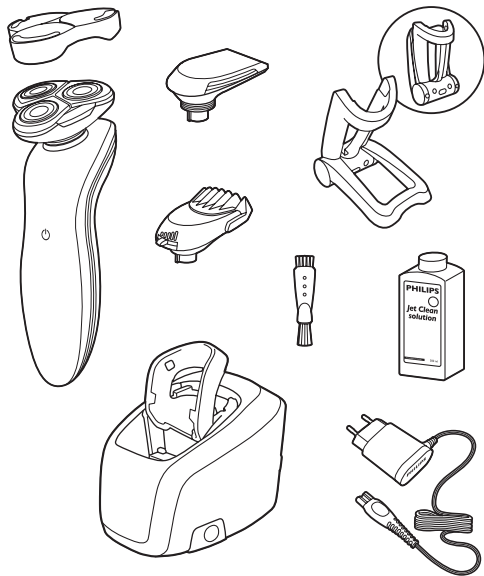

Quick Start Guide / 快速入门指南

SensoTouch 2D / SensoTouch 臻锋 2D 系列

Charging in charging stand / 在充电座内充电

Shaving / 剃毛

Trimming / 修发

PHILIPS

Using the jet clean system / 使用 Jet Clean 高效能清洁系统

100% recycled paper
100% papier recyclé
100% 循环再造纸