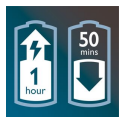

Patentovaný systém Super Lift&Cut

Systém s dvojitým břitem nadzvedává vousy pro pohodlné oholení pod úroveň pokožky.