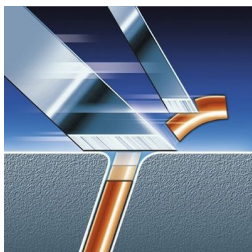

Perfektně kopíruje obrysy tváře i krku

- Holení s ohebnými a výkyvnými hlavami sleduje každou křivku

Rychlé a hladké oholení

- Holicí hlavy s trojitými drážkami a o 50 % větší holicí plochou

Pohodlně hladké

- Technologie Super Lift & Cut

Oholí i to nejkratší strniště

- Systém Precision Cutting

Dokonalé zastříhování kníru a kotlet

- Přesný zastřihovač

Přednosti

Holení s ohebnými a výkyvnými hlavami

Tři nezávisle uložené hlavy v holicí jednotce, která se natáčí v celém svém rozsahu. Tato jedinečná kombinace zajišťuje optimální kontakt s pokožkou v zaoblených místech, aby se zachytily i nejproblematičtější chloupky na krku.

Holicí hlavy s trojitými drážkami

Tři holicí drážky holicích hlav Triple Track nabízí o 50 % větší holicí plochu než standardní rotační hlavy s jednou drážkou.

Technologie Super Lift & Cut

Systém s dvojitým břítem nadzvedává vousy pro pohodlné oholení pod úroveň pokožky.

Systém Precision Cutting

Ultratenké hlavy s otvory pro oholení dlouhých vousů a otvory pro holení i toho nejkratšího strniště.

Přesný zastříhovač

Patentovaná technologie zastříhovače pro skvělou přesnost a manévrovatelnost. Skvěle se hodí pro vytváření kontur a zastříhování kníru a kotlet.