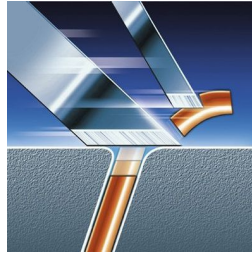

- Rasoio lavabile

Perfetta rifinitura di baffi e basette

- Regolabarba ruotante di precisione

In evidenza

Funzione flessibile e oscillante

Le tre testine si flettono in modo indipendente su un'unità di rasatura che oscilla in diverse posizioni. Questa combinazione unica assicura il contatto ottimale con la pelle nelle aree curve per raggiungere anche le aree più difficili del collo.

Testine di rasatura Triple Track

Le tre testine di rasatura Triple Track garantiscono una superficie di rasatura maggiore del 50% rispetto alle testine standard.

Design ad alte prestazioni

Il design rivoluzionario garantisce un funzionamento migliore e una rasatura perfetta.

Tecnologia Super Lift & Cut

Sistema a doppia lama: la prima solleva il pelo, la seconda lo taglia più a fondo.

Rasoio lavabile

Questo rasoio impermeabile può essere risciacquato sotto l'acqua corrente.

Regolarbarba ruotante di precisione

Tecnologia brevettata per la massima precisione e maneggevolezza. Ideale per rifinire e regolare baffi e basette.

Specifiche

Prestazioni di rasatura

Sistema di rasatura: Testine di rasatura Triple Track, Sistema Precision Cutting, Tecnologia Super Lift & Cut