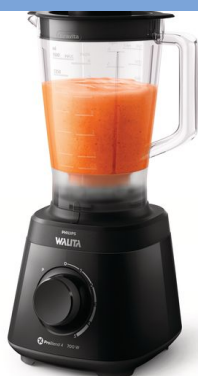

## WALITA

Liquidificador

Daily Collection

700W

Copo Duravita de 2 L

5 velocidades e função pulsar  
com filtro

RI2113/90

## Novo Walita: maior, mais resistente, melhor\*

Motor potente de 700W e copo 20 vezes mais resistente

O liquidificador Philips Walita Daily Turbo prepara com facilidade até os alimentos mais duros, com um potente motor de 700W, um copo Duravita de 2 litros ultrarresistente e 5 velocidades para criar resultados perfeitos.