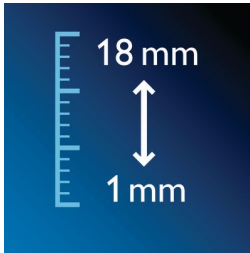

Créez le style qui vous plaît

- 18 réglages de longueurs sécuritaires de 1 à 18 mm

Une simplicité d'utilisation incroyable

- Compartiment à poils transparent pour un meilleur contrôle visuel
- Lames sans entretien
- Système intégré qui aspire les poils coupés pour une taille soignée

Caractéristiques

18 réglages de longueurs sécuritaires

Sélectionne et verrouille le réglage de longueur désiré en plus d'offrir plusieurs longueurs possibles.

Compartment à poils transparent

Comme il est transparent, vous savez d'un simple coup d'œil quand le compartiment à poils est plein et doit être vidé.