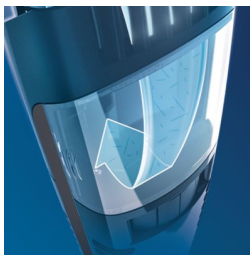

Compartment à poils transparent

Comme il est transparent, vous savez d'un simple coup d'œil quand le compartiment à poils est plein et doit être vidé.