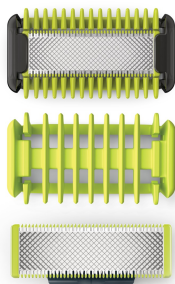

PHILIPS

Kit Face + Body

OneBlade

1 lâmina p/ rosto e 1 lâmina p/
corpo

Compatível com todas as pegas
OneBlade

Cada lâmina dura até 4 meses*

1 pente para o corpo

QP620/50

Apare e corte pelos de todo o comprimento Concebido para cortar pelos, não a pele

A Philips OneBlade Face + Body barbeia, aparar e contorna pelos de qualquer comprimento. Dispõe de uma lâmina para o rosto, outra para o corpo com uma proteção para a pele e um pente para pelos corporais. Esqueça a utilização de vários aparelhos. A OneBlade faz tudo.

Barbear confortável

- Tecnologia OneBlade exclusiva
- Proteção de encaixe para as zonas sensíveis da pele

Aparar uniforme

- Apare facilmente em qualquer direção (3 mm)

Fácil de utilizar

- OneBlade duradoura

Destques

Tecnologia OneBlade exclusiva

A Philips OneBlade tem uma tecnologia nova e revolucionária desenvolvida para estilizar a barba e aparar os pelos corporais. Aparar, contorna e corta pelos de qualquer comprimento. O sistema de proteção dupla, um revestimento para deslizar combinado com pontas arredondadas, torna o barbear mais simples e confortável. A tecnologia de corte dispõe de uma unidade de corte rápida (200x por segundo) que é eficiente até nos pelos mais compridos.