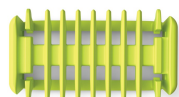

PHILIPS

Kit para o corpo

OneBlade

1 lâmina para o corpo

Compatível com todas as pegas OneBlade

A lâmina dura até 4 meses*

1 pente para o corpo

QP610/55

Apare e corte pelos de todo o comprimento Concebido para cortar pelos, não a pele

A Philips OneBlade Face + Body barbeia, aparar e contorna pelos de qualquer comprimento. Este pack de substituição inclui uma lâmina para o corpo com uma proteção de encaixe para a pele e um pente para os pelos corporais. Esqueça a utilização de vários aparelhos. A OneBlade faz tudo.

Barbear confortável

- Tecnologia OneBlade exclusiva
- Proteção de encaixe para as zonas sensíveis da pele

Aparar uniforme

- Apare facilmente em qualquer direção (3 mm)

Fácil de utilizar

- OneBlade duradoura