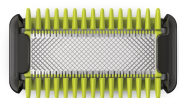

PHILIPS

Kit para o corpo

OneBlade

1 lâmina para o corpo

Compatível com todas as pegas OneBlade

A lâmina dura até 4 meses*

1 pente para o corpo

QP610/55

Apare e corte pelos de todo o comprimento Concebido para cortar pelos, não a pele

A Philips OneBlade Face + Body barbeia, aparar e contorna pelos de qualquer comprimento. Este pack de substituição inclui uma lâmina para o corpo com uma proteção de encaixe para a pele e um pente para os pelos corporais. Esqueça a utilização de vários aparelhos. A OneBlade faz tudo.

Barbear confortável

- Tecnologia OneBlade exclusiva
- Proteção de encaixe para as zonas sensíveis da pele

Aparar uniforme

- Apare facilmente em qualquer direção (3 mm)

Fácil de utilizar

- OneBlade duradoura

Destques

Tecnologia OneBlade exclusiva

A Philips OneBlade tem uma tecnologia nova e revolucionária desenvolvida para estilizar a barba e aparar os pelos corporais. Aparar, contorna e corta pelos de qualquer comprimento. O sistema de proteção dupla, um revestimento para deslizar combinado com pontas arredondadas, torna o barbear mais simples e confortável. A tecnologia de corte