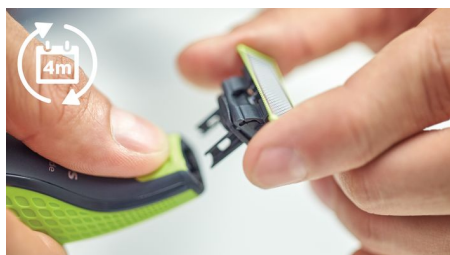

Срок службы лезвий OneBlade

Прочные и долговечные лезвия необходимо заменять лишь раз в 4 месяца*. Заменить лезвия очень легко.