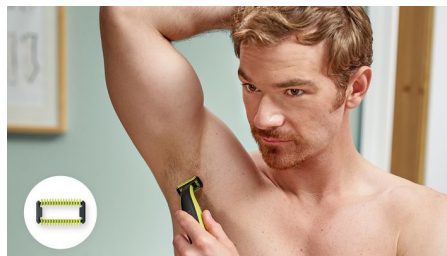

Защита

Установите защитную насадку для дополнительной защиты чувствительных участков кожи.