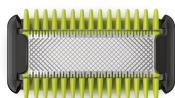

PHILIPS

Kit para el cuerpo

OneBlade

1 cuchilla para el cuerpo

Para todos los mangos
OneBlade

Cuchilla que dura hasta 4
meses*

1 peine-guía para el cuerpo

QP610/50

Recorta, perfila y afeita cualquier longitud Diseñado para cortar el pelo, no la piel

Philips OneBlade Cara + Cuerpo recorta, perfila y afeita cualquier longitud de pelo. Este conjunto de sustitución incluye una hoja para la cara, otra para el cuerpo con un protector para la piel de montaje sencillo y un peine-guía para el cuerpo. Ya no tendrás que utilizar varios productos, OneBlade se encarga de todo.

Cómodo afeitado

- Exclusiva tecnología OneBlade
- Protege contra rasguños en las zonas sensibles

Recorte uniforme

- Recorta fácilmente en cualquier dirección

Fácil de usar

- Cada cuchilla de recambio dura 4 meses

Destacados

Exclusiva tecnología OneBlade

Philips OneBlade cuenta con una revolucionaria tecnología diseñada para arreglar el vello facial y afeitarse el vello corporal. Puede recortar, definir y afeitarse cualquier longitud de vello. Su sistema de protección doble que consiste en un revestimiento deslizante en combinación con puntas redondeadas hace que el afeitado sea más fácil y cómodo. Su tecnología de afeitado dispone de cuchillas rápidas (200x por segundo) realmente eficaz, incluso con el vello más largo.