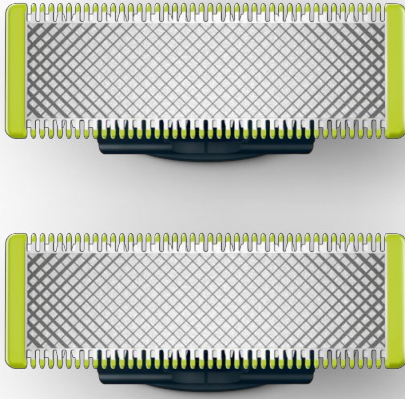

Ersatzklinge

- Trimmen, Stylen, Rasieren
- 2 Ersatzklingen
- Passt auf alle OneBlade Handstücke
- Jede Klinge hält bis zu 4 Monate*

QP220/50

Trimmen, Stylen und Rasieren für jede Haarlänge

Schneidet nur Haare, nicht die Haut

Philips OneBlade ist ein revolutionärer neuer Bart-Styler, der Haare jeder Länge trimmen, rasieren und auf saubere Kanten stylen kann. Nie wieder mehrere Geräte und Arbeitsschritte – mit OneBlade ist alles möglich.

Einzigartige OneBlade-Technologie

Der Philips OneBlade verfügt über eine revolutionäre neue Technologie, die für das Gesichtsstyling sowie die Körperrasur entwickelt wurde. Er kann Haare jeder Länge trimmen, rasieren und stylen. Das Zweifach-Schutzsystem – eine Gleitbeschichtung mit abgerundeten Spitzen – sorgt für eine einfachere und angenehmere Rasur. Zugleich verfügt der OneBlade über ein schnelles