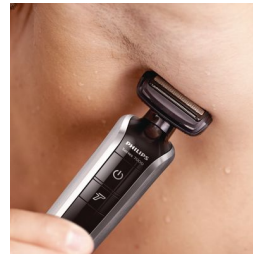

Tondeuse pour la barbe, les cheveux et le corps tout-en-un

Tondeuse complète 10 en 1 pour un maximum de polyvalence

Prenez soin de votre barbe, de vos cheveux et de votre corps avec cette tondeuse tout-en-un utilisable sous la douche. Ses 10 accessoires vous donnent la possibilité de créer différents styles et son mode turbo tond les poils épais avec précision et tout en douceur.

Peigne de précision

Peignez et tondez avec précision vos sourcils et vos favoris pour un aspect fini.

Tondeuse pour le nez et les favoris

Débarassez-vous des poils indésirables rapidement, facilement et en tout confort, pour une finition impeccable. La technologie ProtecTube élimine l'étirement afin de prévenir les coupures et l'irritation et la tête inclinée permet un meilleur contrôle lors du rasage.

Tondeuse extralarge

Coupez vos cheveux rapidement avec la tondeuse haute performance de 41 mm.

Peigne

Conservez le style de votre coupe de cheveux ou créez-en une nouvelle, avec les différentes longueurs de taille. Le peigne de coupe à cheveux dispose de 18 réglages de longueur allant de 3 à 20 mm, avec une précision de 1 mm entre chaque réglage.

Rasoir corporel

Rasez les zones situées sous le cou avec un confort optimal. La tête du rasoir corporel est fabriquée à partir d'une grille hypoallergénique et ses extrémités arrondies protègent votre peau.