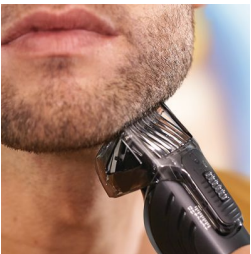

Peigne pour la barbe de différente taille

Tondez votre barbe exactement à la longueur voulue, en verrouillant le réglage qui convient à l'effet que vous souhaitez. Le peigne pour la barbe de différentes tailles dispose de 18 réglages de longueur allant de 1 à 18 mm, avec une précision de 1 mm entre chaque réglage.