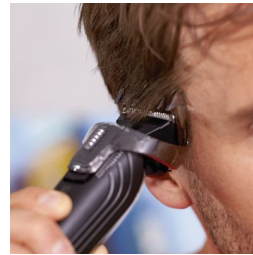

Tondeuse de précision

Créez les lignes fines, les courbes et les détails pour définir ou modifier votre style.

Rasoir de précision à grille

Débarassez-vous des poils superflus avec précision sur les petites zones de vos joues et de votre menton, pour un nettoyage impeccable.

Peigne de précision

Peignez et tondez avec précision vos sourcils et vos favoris pour un aspect fini.

Tondeuse pour le nez et les favoris

Débarassez-vous des poils indésirables rapidement, facilement et en tout confort, pour une finition impeccable. La technologie ProtecTube élimine l'étirement afin de prévenir les coupures et l'irritation et la tête inclinée permet un meilleur contrôle lors du rasage.

Tondeuse extralarge

Coupez vos cheveux rapidement avec la tondeuse haute performance de 41 mm.

Peigne

Conservez le style de votre coupe de cheveux ou créez-en une nouvelle, avec les différentes longueurs de taille. Le peigne de coupe à cheveux dispose de 18 réglages de longueur allant de 3 à 20 mm, avec une précision de 1 mm entre chaque réglage.

Rasoir corporel

Rasez les zones situées sous le cou avec un confort optimal. La tête du rasoir corporel est fabriquée à partir d'une grille hypoallergénique et ses extrémités arrondies protègent votre peau.