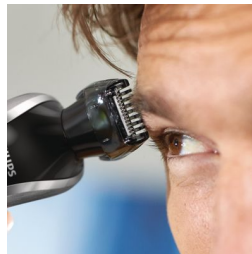

Tondeuse de précision

Créez les lignes fines, les courbes et les détails pour définir ou modifier votre style.

Rasoir de précision à grille

Débarassez-vous des poils superflus avec précision sur les petites zones de vos joues et de votre menton, pour un nettoyage impeccable.

Peigne de précision

Peignez et tondez avec précision vos sourcils et vos favoris pour un aspect fini.

Tondeuse pour le nez et les favoris

Débarassez-vous des poils indésirables rapidement, facilement et en tout confort, pour une finition impeccable. La technologie ProtecTube élimine l'étirement afin de prévenir les coupures et l'irritation et la tête inclinée permet un meilleur contrôle lors du rasage.