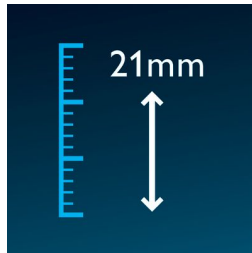

Posiciones de longitud precisas

Las posiciones de longitud están dispuestas en intervalos de 2 mm, para una precisión óptima.

10 posiciones de longitud fijas

Selecciona y bloquea la longitud deseada dentro de un rango de longitudes posibles.

Especificaciones

Sistema de corte

Ancho de la cuchilla: 41 mm

Número de posiciones de longitud: 10

Rango de posiciones de longitud: hasta 21 mm

Precisión (tamaño de los pasos): por 2 mm

Cuchillas autoafil. (acero inoxidable)

Elemento de corte: Cuchillas de acero inoxidable

Tipo de peine-guía: Normal

Puntas redondeadas: Suave con la piel

Fácil de usar

Indicador de carga: 1 LED

No necesita mantenimiento ni lubricación

Sistema de alimentación

Tipo de batería: NiMH

Tiempo de carga: 10 horas

Tiempo de funcionamiento: 40 minutos

Uso: Con cable/sin cable

Diseño

Forma: Ergonómico

Accesorios

Cepillo de limpieza

Servicio

2 años de garantía mundial