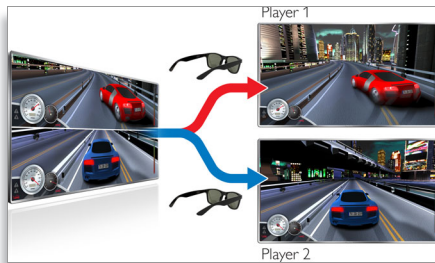

## 動態 3D Max 技術

於家中沉醉在 3D Max 播放 3D 電影那猶如身臨其境的感染力。備有超快顯示屏及主動快門鏡，讓您享受超真實效果和體驗一流的全高清解像度。現有擁有 3D Max 眼鏡及 3D Max TV，即可立刻欣賞 3D 電視。

## 3D Max 與全高清 3D Ready TV

動態 3D 眼鏡在所有 3D Max TV 和較早前的全高清 3D Ready TV 為您帶來全高清 3D 體驗。

## 3D Max 二人玩家全屏幕

配合動態 3D 眼鏡，您的電視能夠為二人玩家帶來終極的全屏幕遊戲體驗。在兩個玩家的 2D 遊戲，通常每位玩家只會在半邊屏幕看到遊戲畫面。使用 3D 技術，只需輕按一下眼鏡的按鈕，每位玩家即可同時以全屏幕享受遊戲。