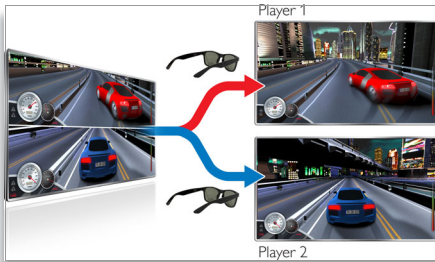

PHILIPS
sense and simplicity

Repere

Tehnologia 3D Max activă

Lăsați-vă sedus de filmele 3D în propria dvs. sufragerie cu 3D Max. Bucurați-vă de adâncime realistă și de rezoluție Full HD uimitoare datorită combinației dintre afișarea ultra-rapidă și ochelarii cu obturator activ. Cu acești ochelari 3D Max și cu televizorul dvs. 3D Max puteți începe acum să vă bucurați de televiziune 3D.

Televizor 3D Max și Full HD 3D

Acești ochelari 3D activi vă vor oferi experiența 3D Full HD atât pe toate televizoarele 3D Max, cât și pe televizoarele mai vechi 3D Full HD.

Ecran complet pentru jocuri în doi 3D Max

Cu acești ochelari activi 3D Max, televizorul dvs. poate oferi o experiență absolută pentru ecranul

complet pentru jocuri în doi. În jocurile în doi 2D, fiecare jucător își poate vedea, în mod normal, jocul pe jumătate de ecran. Utilizând tehnologia 3D, fiecare jucător poate acum să se bucure de experiența jocului pe ecranul complet în același timp, cu numai un clic al unui buton pe acești ochelari.