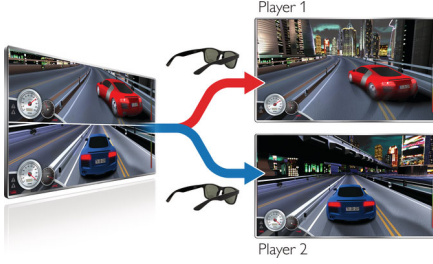

Sizin için tasarlanmıştır

- Maksimum konfor için esnek ve hafif tasarım
- Gözlük kullanan kişiler için bile optimum lens alanı
- Gözlüklerinizi güvenle saklamanız için koruyucu çanta

PHILIPS

Özellikler

Aktif 3D Max teknoloji

3D Max ve Full HD 3D ready TV

Bu aktif 3D gözlüklerle Full HD 3D deneyimini hem 3D Max TV'lerde hem de önceki Full HD 3D ready TV modellerinde yaşayabilirsiniz.

3D Max İki Kişilik Tam Ekran

Bu 3D Max aktif gözlüklerle TV'nizde eşsiz bir İki Kişilik Tam Ekran Oyun deneyimi yaşayabilirsiniz. İki

kişilik 2D oyunlarda genellikle her oyuncu kendi oyununu ekranın yarısında görür. 3D teknolojisi sayesinde artık oyuncular gözlüklerinde tek bir düğmeye basarak aynı anda tam ekran oyun keyfinin tadını çıkarabilir.

Esnek ve Hafif

Hafif ve esnek malzemeler kullanılarak özenle tasarlanan bu gözlükler o kadar rahattır ki gözlük taktığınızı kolayca unutabilirsiniz.

Optimum lens alanı

Geniş lens ve ince kavis, gözlük kullanan kişiler dahil neredeyse her yüze uyar. Ayrıca çerçevenin üst kenarındaki ek kanca, Easy 3D gözlüğünü kendi gözlüğünüze sağlamca takmanızı sağlar.