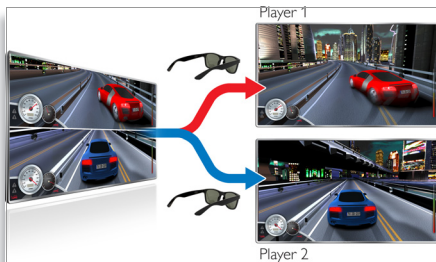

Zasnova po vaši meri

- Prilagodljiva in lahka zasnova za največje udobje
- Optimalno pokritje leče tudi za ljudi, ki nosijo očala
- Aktivna 3D-očala za ponovno polnjenje

PHILIPS

dovršeno in preprosto

Značilnosti

Aktivna tehnologija 3D Max

Prepusite se novim doživetjem ob filmih 3D v dnevi sobi s tehnologijo 3D Max. Uživate v pristani globini in osupljivi ločljivosti Full HD s kombinacijo izjemo hitrega zaslona in aktivnih očal. S temi očali 3D Max in televizorjem 3D Max lahko začnete uživati v TV-vsebinah v 3D.

Televizor 3D Max in Full HD s podporo za 3D

Ta aktivna 3D-očala vam omogočajo doživetje Full HD 3D na televizorjih 3D Max in predhodnih modelih televizorjev Full HD s podporo za 3D.

Zaslon 3D Max za celozaslonsko igranje z dvema igralcema

S temi aktivnimi očali 3D Max lahko dva igralca prek celotnega zaslona televizorja uživata v vrhunskem

igranju. Pri igranju 2D-iger za dva igralca običajno vsak igralec vidi svojo igro le na polovici zaslona. S pomočjo 3D-tehnologije zdaj lahko oba igralca s pritiskom na gumb začneta igrati na celem zaslonu.