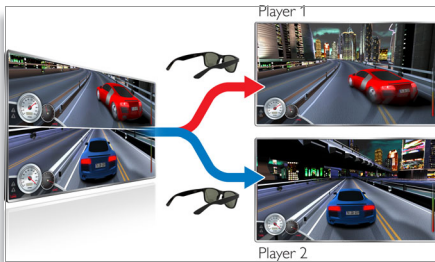

Pritaikyta jums

- Lanksti ir lengva konstrukcija didžiausiam patogumui
- Optimali lęšių apimtis net dėvintiesiems akinius
- Pakartotinai įkraunami „Active 3D“ akiniai

PHILIPS

genialu ir paprasta

„Active 3D“ akiniai
skirti „3D Max“ televizoriams

Ypatybės

„Active 3D Max“ technologija

Su „3D Max“ mėgautės 3D filmais savo svetainėje. Mėgautės tikrovišku gyliu ir stulbinama „Full HD“ skiriamąja geba, kuriuos užtikrina greito veikimo ekranas ir aktyviosios užsklandos akiniai. Su šiais „3D Max“ akiniais ir „3D Max“ TV galite pradėti mėgautis 3D TV.

„3D Max“ ir „Full HD 3D Ready“ TV

Šie „Active 3D“ akiniai leis mėgautis „Full HD 3D“ potyriais žiūrint visus „3D Max“ ir ankstesnės serijos „Full HD 3D Ready“ televizorius.

Dviem žaidėjams skirtas žaidimo visame ekrane režimas „3D Max“

Naudodami šiuos „3D Max“ akiniai, per savo TV galite mėgautis dviem žaidėjams skirtu žaidimo

visame ekrane režimu. Dviem žaidėjams skirtuose 2D žaidimuose kiekvienas žaidėjas savo žaidimą paprastai mato pusėje ekrano. Naudojant 3D technologiją, abu žaidėjai viso ekrano vaizdu gali mėgautis vienu metu, reikia tik nuspausti ant akininių esantį mygtuką.