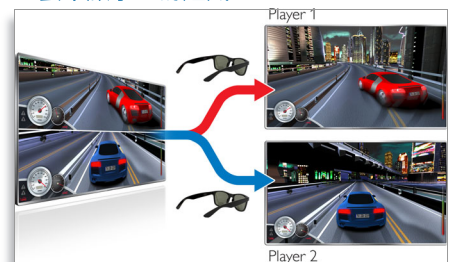

規格若有變更恕不另行通知。商標為 Koninklijke
Philips Electronics N.V. 或其個別所有者的財產。

www.philips.com

產品特點

輕巧帶來持久舒適感受

輕便 3D 眼鏡不含任何電子及電池，非常輕巧，長時間使用也十分舒適。

可調節鼻托

這些眼鏡的鼻托可調節以貼服任何鼻形。即使戴在處方眼鏡前面，也保證為您帶來舒適觀賞感受。

最佳鏡片覆蓋範圍

寬闊鏡頭及精細曲度適合大部分臉型，亦適合現有配戴眼睛的使用者。框架上緣備有額外掛環，可將輕便 3D 眼鏡穩固在您的個人眼鏡上。

全螢幕至普通檢視

按按鈕兩次，您便可以輕鬆轉換全螢幕至普通檢視，輕易改變遊戲設定或其他選項。

全螢幕顯示您的遊戲

在兩個玩家的 2D 遊戲，通常每位玩家只會在半邊屏幕看到遊戲畫面。Philips 擴大 3D 電視的功能，讓玩家同時在全螢幕中享受兩個玩家的遊戲。只要配戴這個眼鏡，每位玩家在全螢幕中只會看到自己的遊戲，因此兩位玩家可以坐在一起，在相同電視上盡享遊戲的樂趣。

清晰而全無閃爍的圖像

採用 FPR 技術（影片方式減速器）先進的 3D 偏光板可完全整合在電視螢幕中，全螢幕雙人遊戲畫質清晰、甚少鬼影，為您提供影院的所有遊戲刺激。

* 僅限於 2D 遊戲。

* 確保遊戲機連接到電視的 HDMI 接口。