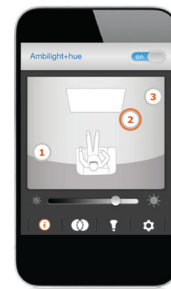

Tạo một trải nghiệm Ambilight độc đáo

- Nút chọn bóng đèn-để chọn và định vị bóng đèn màu sắc của bạn

Điều chỉnh cho phù hợp với phong cách và sở thích của bạn

- Nút cường độ màu cho trải nghiệm màu sắc có thể điều chỉnh
- Thanh trượt độ sáng động điều chỉnh bóng đèn màu sắc đã chọn

PHILIPS

Các thông số

Sản phẩm liên quan

- Tương thích với: Ambilight TV 2011 và mới hơn,
Hệ thống chiếu sáng cá nhân màu sắc

Hệ điều hành

- Yêu cầu tối thiểu: Android 2.3 hoặc iOS 4.3

Những nét chính

Nút chọn bóng đèn

Lựa chọn dễ dàng bóng đèn màu sắc nào trong phòng phản chiếu-và bóng đèn nào không phản chiếu-trải nghiệm TV Ambilight của bạn. Những bóng đèn không được chọn phản chiếu Ambilight sẽ quay lại với màu đặt sẵn của chúng, hoặc có thể được điều chỉnh thành bất kỳ màu nào trong phổ màu sắc.

Thanh trượt độ sáng động

Thiết lập độ sáng cho từng bóng đèn màu sắc bằng cách vuốt đầu ngón tay thông qua thanh trượt độ sáng động. Sau khi chọn bóng đèn bằng cách gõ nhẹ biểu tượng bóng đèn xuất hiện trên màn hình, bạn chỉ cần trượt sang bên trái hoặc bên phải để tạo ra trải nghiệm với độ tràn ngập cao hơn hay thấp hơn tùy vào sở thích cá nhân của bạn.