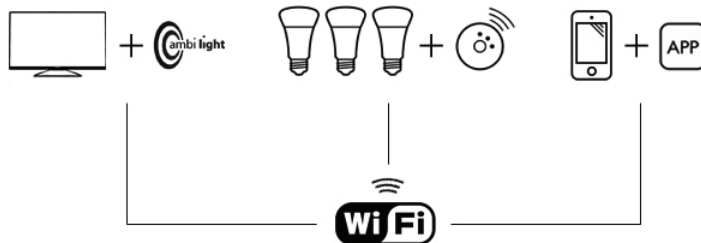

Tạo một trải nghiệm Ambilight độc đáo

- Nút chọn bóng đèn-để chọn và định vị bóng đèn màu sắc của bạn

Điều chỉnh cho phù hợp với phong cách và sở thích của bạn

- Nút cường độ màu cho trải nghiệm màu sắc có thể điều chỉnh
- Thanh trượt độ sáng động điều chỉnh bóng đèn màu sắc đã chọn

PHILIPS

Các thông số

Sản phẩm liên quan

- Tương thích với: Ambilight TV 2011 và mới hơn,
Hệ thống chiếu sáng cá nhân màu sắc

Hệ điều hành

- Yêu cầu tối thiểu: Android 2.3 hoặc iOS 4.3

Những nét chính

Nút chọn bóng đèn

Lựa chọn dễ dàng bóng đèn màu sắc nào trong phòng phản chiếu-và bóng đèn nào không phản chiếu-trải nghiệm TV Ambilight của bạn. Những bóng đèn không được chọn phản chiếu Ambilight sẽ quay lại với màu đặt sẵn của chúng, hoặc có thể được điều chỉnh thành bất kỳ màu nào trong phổ màu sắc.

Thanh trượt độ sáng động

Thiết lập độ sáng cho từng bóng đèn màu sắc bằng cách vuốt đầu ngón tay thông qua thanh trượt độ sáng động. Sau khi chọn bóng đèn bằng cách gõ nhẹ biểu tượng bóng đèn xuất hiện trên màn hình, bạn chỉ cần trượt sang bên trái hoặc bên phải để tạo ra trải nghiệm với độ tràn ngập cao hơn hay thấp hơn tùy vào sở thích cá nhân của bạn.