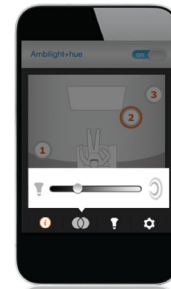

Nút cường độ màu

TV Ambilight của bạn có thể tạo âm nhạc với màu sắc, nhưng bạn có thể hòa âm cho chúng. Bằng cách trượt nút cường độ màu từ phải sang trái, bạn có thể chơi cùng với cường độ màu. Trượt sang bên trái sẽ tạo ra âm êm dịu hơn và trượt sang bên phải sẽ tạo ra trải nghiệm tràn ngập hơn.