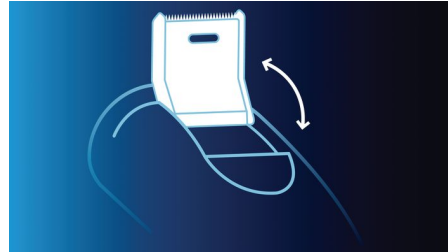

Sistema Jet Clean

Pulisce, lubrifica, asciuga e ricarica per rinnovare il rasoio e preservarne le prestazioni giorno dopo giorno

Sistema dinamico per il contorno del viso

Il rasoio si adatta automaticamente alla forma del viso e del collo per una rasatura più accurata

Rifinitore a scomparsa

Il largo rifinitore a scomparsa del rasoio è ideale per la rifinitura di baffi e basette

SmartPivot

Il rasoio elettrico mantiene costantemente le 3 testine di rasatura a stretto contatto con la tua pelle per una rasatura veloce

Tecnologia Super Lift&Cut

Il sistema a due lame integrato nel nostro rasoio elettrico solleva ogni pelo per una rasatura confortevole e profonda sotto il livello della pelle

Testine di rasatura TripleTrack