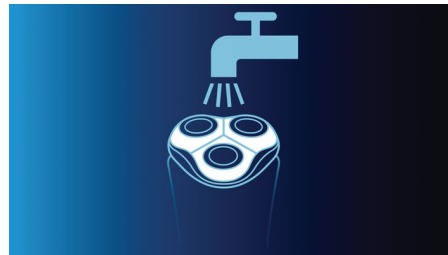

Rasoio totalmente lavabile

Il rasoio elettrico completamente lavabile dotato di sistema QuickRinse si riscalda in meno tempo