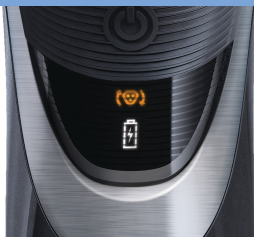

# PHILIPS

aparat de bărbierit  
electric uscat

Shaver series 5000  
PowerTouch

Capete pivotante TripleTrack

Utiliz fără fir 60 min/încărc 1  
oră

Lamă de tuns pop-up

Suport pentru încărcare și husă

PT920/18

## TripleTrack

Bărbierește cu 50% mai mult cu fiecare mișcare

PowerTouch îți îmbunătățește dimineața. Acum după fiecare încărcare beneficiezi de mai multe minute de bărbierit, capetele pot fi spălate complet și lamele TripleTrack permit un bărbierit rapid. Cu PowerTouch vei trece rapid prin rutina ta de dimineață.