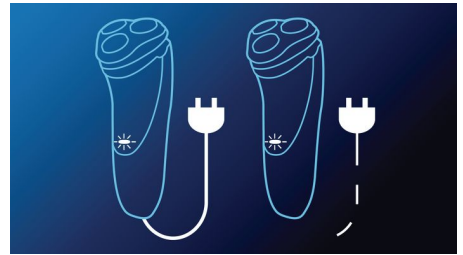

Sistem de alimentare eficient

Poate fi utilizat cu fir sau fără fir