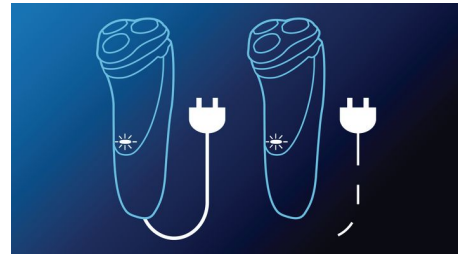

Pakreipiama, „Flex & Float“

Galvutės lankstosi išlaikydamos glaudų sąlytį su oda ir sukinėjasi suteikdamos papildomą judesio matmenį – užtikrinamas švarus, greitas ir patogus skutimasis.

Ašmenys „DualPrecision“

Spyruoklinis kirpimo peiliukas

Suteikite galutinį akcentą savo išvaizdai spyruokliniu kirpimo peiliuku. Puikiai tinka ūsams palyginti ir žandenoms patrupinti.

60+ skutimosi minučių

Su energiją taupančiu, galingu ir ilgai veikiančiu ličio jonų akumuliatoriumi galėsite daugiau kartų nusiskusti vienu įkrovimu. Įkrovę vieną valandą turėsite daugiau nei 60 minučių skutimosi laiko – tai apie 20 skutimų. Barzdaskutė automatiškai reguliuoja energijos sąnaudas, kurios atitinka naudojamą skutimą, todėl tikrasis skutimo laikas gali skirtis. Įkrovus per 3 minutes energijos pakaks nusiskusti vieną kartą.

Efektyvi maitinimo sistema

Gali būti naudojamas su laidu ir be laido

Plaunamas skustuvas

Tiesiog atidarykite galvutes ir gerai išskalaukite po tekančiu vandeniu.

LED ekranas

Rodo: akumuliatorius įkrovtas, akumuliatorius išsikrovęs, įkrovimas, pakeiskite skutimo galvutes, greitas įkrovimas