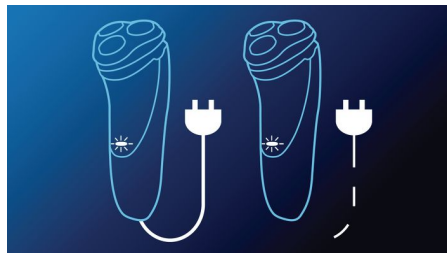

skutimosi laiko – tai apie 17 skutimų. Kraukite 3 minutes, ir energijos pakaks norint nusiskusti vieną kartą.

„Super Lift & Cut“ technologija

Pirmasis peiliukas pakelia kiekvieną plauką, o antrasis peiliukas patogiai nupjauna jį žemiau odos lygio, todėl nuskutama itin švariai.

Spyruoklinis kirpimo peiliukas

Suteikite galutinį akcentą savo išvaizdai spyruokliniu kirpimo peiliuku. Puikiai tinka ūsams palyginti ir žandenoms patrupinti.

Efektyvi maitinimo sistema

Gali būti naudojamas su laidu ir be laido