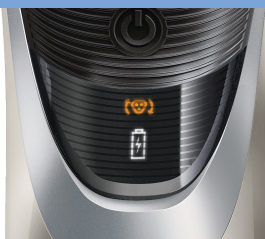

PHILIPS

afeitadora eléctrica
en seco

Shaver series 5000
PowerTouch

Cabezales flexibles
DualPrecision

50 min de uso inalámbrico/1 h
de carga

Cortapatillas desplegable

PT870/14