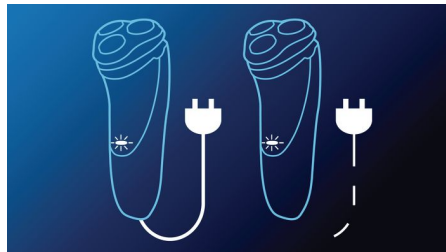

Sistema de energía eficiente

Se puede usar con y sin cable