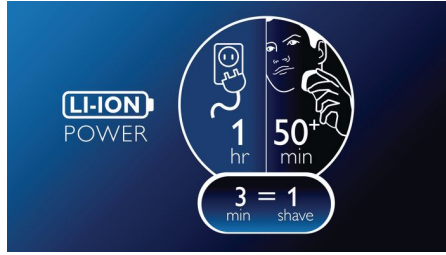

Acción Super Lift & Cut

La primera cuchilla levanta cada vello mientras que la segunda lo corta cómodamente debajo del nivel de la piel, para un resultado realmente suave.

Más de 50 minutos de afeitado

La potente y duradera batería de iones de litio, eficiente energéticamente, proporciona más afeitados por carga. Cárgala durante una hora y disfrutarás de más de 50 minutos de afeitado, aproximadamente 17 afeitados. Cárgala durante 3 minutos y tendrás energía suficiente para un afeitado.