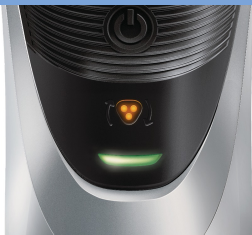

PHILIPS

Sauso skutimo
barzdaskutė

PowerTouch

Lanksčios „DualPrecision“
galvutės

50 min. veikimas be laido/1 h
krovimas

Spyruoklinis kirpimo peiliukas

PT860/16

„DualPrecision“

Malonus ir švarus skutimas

- „DualPrecision“ galvutės skuta ilgus plaukus ir trumpus šerius
- „Flex & Float“ prisitaiko prie veido ir kaklo linkių
- „Super Lift & Cut“ ašmenys pakelia plaukus, kad švariau nuskustų
- Puikiai tinka žandenoms ir ūsams trumpinti