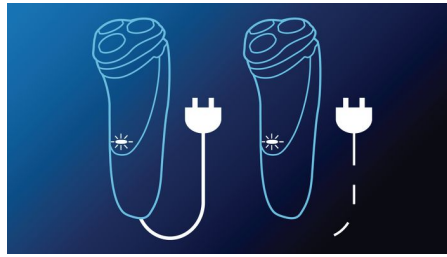

Efektyvi maitinimo sistema

Gali būti naudojamas su laidu ir be laido