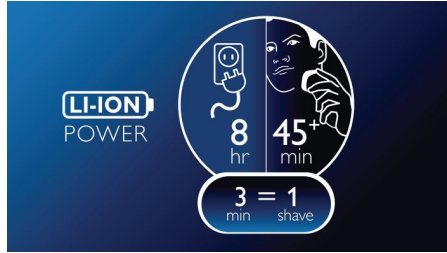

필립스 파워터치가 당신의 아침을 활기차게 해드립니다. 한번 충전으로도 오래 사용이 가능해, 리프트 앤 컷 면도날이 적용된 파워터치의 밀착 면도로 아침 준비 시간을 여유롭게 만들어 줍니다.

간편한 밀착 면도

- 밀착 면도를 위한 리프트 앤 컷 면도날
- 가볍고 유연한 헤드가 얼굴과 목의 굴곡에 맞게 조절
- 슈퍼 리프트 앤 컷 면도날로 완벽한 밀착 면도
- 구레나룻 또는 콧수염 손질에 적합

바쁜 아침 시간에 빠르게

- 45분 이상 면도 (8시간 완전 충전 시)
- 간편한 물 세척이 가능
- 유선 및 무선으로 사용 가능
- LED 디스플레이

asimpleswitch.com

주요 제품

리프트 앤 컷 면도날

리프트 앤 컷 이중 면도날 시스템이 피부 아래의 수염도 들어올려 편안하게 면도합니다.

가볍고 유연한 헤드

얼굴 및 목의 모든 굴곡에 맞게 자동 조절되어 보다 매끄러운 면도가 가능합니다.

수퍼 리프트 앤 컷 액션

첫 번째 면도날이 수염을 들어 올려주고 두 번째 면도날이 피부 표면에 남지 않게 깊숙이 면도하여 매끄러운 피부를 느낄 수 있습니다.

45분 이상 사용

에너지 절약형의 강력한 리튬 이온 배터리가 탑재되어 한 번 충전으로 기존보다 더 오래 사용하실 수 있습니다. 8시간 충전으로 약 15회 사용 가능하며 45분 이상 면도할 수 있습니다. 3분만 충전해도 1회 사용에 충분합니다.