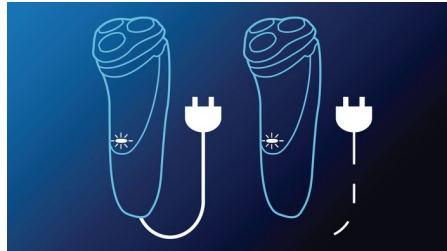

바쁜 아침 시간에 빠르게

- 45분 이상 면도 (8시간 완전 충전 시)
- 간편한 물 세척이 가능
- 유선 및 무선으로 사용 가능
- LED 디스플레이

asimpleswitch.com

주요 제품

리프트 앤 컷 면도날

리프트 앤 컷 이중 면도날 시스템이 피부 아래의 수염도 들어올려 편안하게 면도합니다.

가볍고 유연한 헤드

얼굴 및 목의 모든 굴곡에 맞게 자동 조절되어 보다 매끄러운 면도가 가능합니다.

수퍼 리프트 앤 컷 액션

첫 번째 면도날이 수염을 들어 올려주고 두 번째 면도날이 피부 표면에 남지 않게 깊숙이 면도하여 매끄러운 피부를 느낄 수 있습니다.

45분 이상 사용

에너지 절약형의 강력한 리튬 이온 배터리가 탑재되어 한 번 충전으로 기존보다 더 오래 사용하실 수 있습니다. 8시간 충전으로 약 15회 사용 가능하며 45분 이상 면도할 수 있습니다. 3분만 충전해도 1회 사용에 충분합니다.

효율적인 전원 시스템

유선 및 무선으로 사용 가능

물세척이 가능한 방수 면도기

간편하게 헤드를 열고 흐르는 물에 깨끗이 세척하세요.

팝업 트리머

팝업 트리머로 스타일을 완성하세요. 콧수염 및 구레나룻 손질에 완벽합니다.

LED 디스플레이

표시: 배터리 완전 충전, 배터리 부족, 충전, 면도해드 교체, 고속 충전