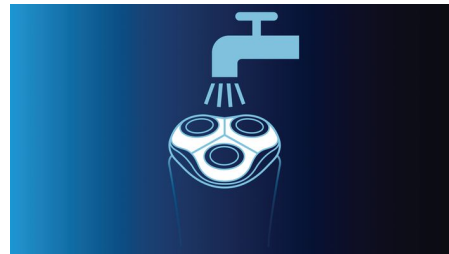

Aparat de bărbierit complet lavabil

Aparatul de bărbierit electric complet lavabil cu sistem QuickRinse devine curat în mai puțin timp

Specificații

Performanțe în bărbierire

Sistem de bărbierire: Tăiere DualPrecision, Super Lift&Cut

Urmărire a conturului: Răspuns contur dinamic

Ușor de utilizat

Durată de bărbierire: Peste 40 de minute

Încărcare: Reîncărcabilă, Funcționare cu și fără fir, Încărcare rapidă timp de 3 minute pentru 1 bărbierire

Durată de încărcare: 8 ore

Afișaj: 1 indicator cu LED, Indicator de încărcare, Indicator baterie descărcată, Indicator baterie încărcată, Indicator încărcare rapidă

Curățarea: Aparat de bărbierit complet lavabil, Clătire rapidă a spațiului pentru păr

Design

Mâner: Mâner ușor, Mâner de cauciuc

Finisaj: Carcasa frontală din plastic foarte lucioasă, Inel decorativ emailat

Culoare: Albastru Atlantic și argintiu

Accesorii

Întreținere: Perie de curățat, Capac de protecție

Alimentare

Tip baterie: Li-Ion

Tensiune automată: 100-240 V

Energie în stand-by: < 0,2 W

Consum max. de energie: 5,4 W

Service

2 ani garanție

Cap înlocuibil: Înlocuiți la fiecare 2 ani cu HQ8

asimpleswitch.com

Logo-ul Philips Ecologic

Produsele ecologice Philips pot reduce costurile, consumul de energie și emisiile de CO₂. Cum? Acestea oferă o îmbunătățire de mediu semnificativă în una sau mai multe domenii focale ecologice Philips – eficiență energetică, ambalare, substanțe periculoase, greutate, reciclare și casare și fiabilitate pe viață.